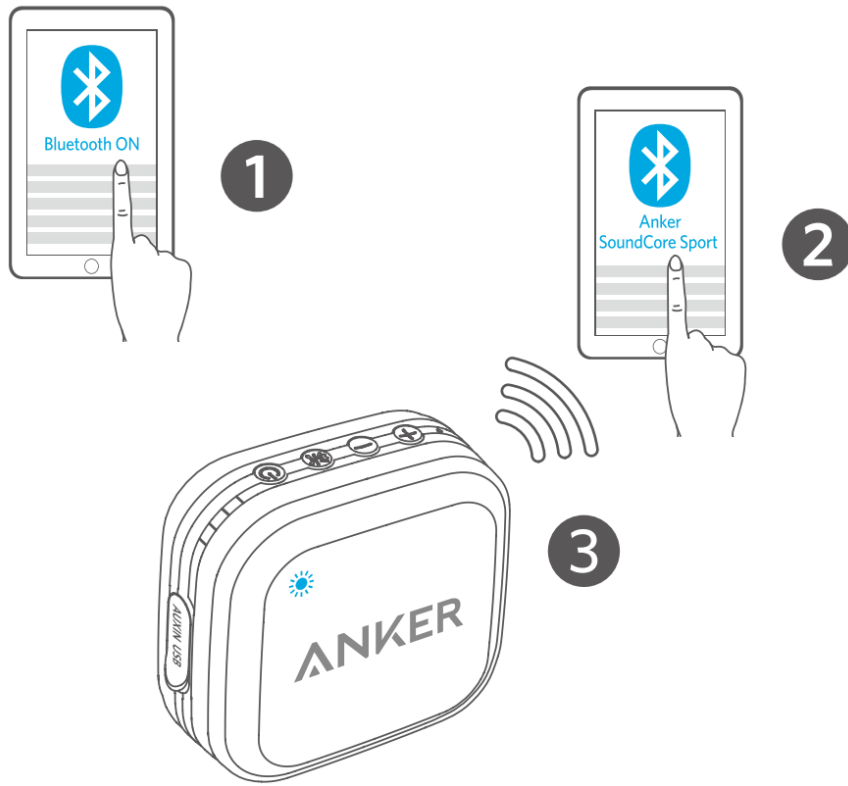

Kullanım Kılavuzu

SoundCore Sport

Kutu İeriđi

Genel Bakış

1	Gü Butonu	5	LED Gösterge Işıđı
2	ok Fonksiyonlu Buton	6	3.5mm AUX Giriři
3	Ses Butonları	7	Micro USB Őarj Giriři
4	Mikrofon		

Kullanım

- **Açma ve Kapama**

💡 Bağlantı kurulmadığında 10 saniye içerisinde otomatik olarak kapanmaktadır.

- **Telefonunuza Eşleştirme**

	Hızlı Yanıp Sönen Mavi LED	Eşleşme Modu
	Sürekli Yanan Mavi LED	Cihaza Bağlandı

- AUX Girişi İle Bağlanma

	Hızlı Yanıp Sönen Mavi LED	AUX Modu
---	----------------------------	----------

- SoundCore'u Şarj Etme

	Sürekli Yanan Kırmızı LED		Şarj Oluyor
	LED Kapalı		Tam Dolu Şarj

💡 SoundCore şarjı azaldığında 5 dakikada bir Bip sesi çıkartacaktır.

Teknik Özellikler

Su Geçirmezlik	IPX7
Giriş	5V / 0.5 A
Çıkış Gücü	3 W
Şarj Süresi	2.5 Saat
Oynatma Süresi (Kullanıma Göre Değişiklik Gösterir)	10 Saat
Boyutlar	85 x 85 x 45mm
Ağırlık	230 g / 8.1oz
Mesafe	10 m / 33ft