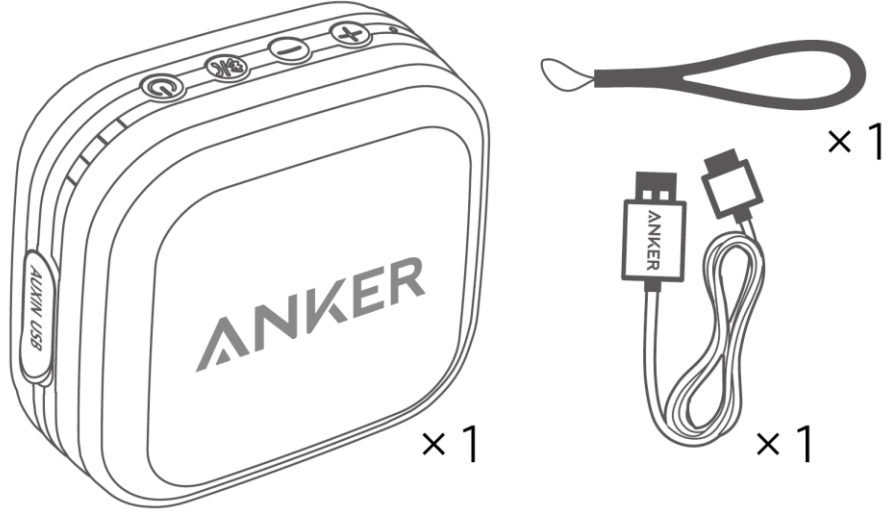

Kullanım Kılavuzu

SoundCore Sport

Kutu İeriđi

Genel Bakış

1	Gü Butonu	5	LED Gösterge Işıđı
2	ok Fonksiyonlu Buton	6	3.5mm AUX Giriři
3	Ses Butonları	7	Micro USB Őarj Giriři
4	Mikrofon		

Kullanım

- **Açma ve Kapama**

💡 Bağlantı kurulmadığında 10 saniye içerisinde otomatik olarak kapanmaktadır.

- **Telefonunuza Eşleştirme**

	Hızlı Yanıp Sönen Mavi LED	Eşleşme Modu
	Sürekli Yanan Mavi LED	Cihaza Bağlandı

- AUX Girişi İle Bağlanma

Teknik Özellikler

Su Geçirmezlik	IPX7
Giriş	5V / 0.5 A
Çıkış Gücü	3 W
Şarj Süresi	2.5 Saat
Oynatma Süresi (Kullanıma Göre Değişiklik Gösterir)	10 Saat
Boyutlar	85 x 85 x 45mm
Ağırlık	230 g / 8.1oz
Mesafe	10 m / 33ft