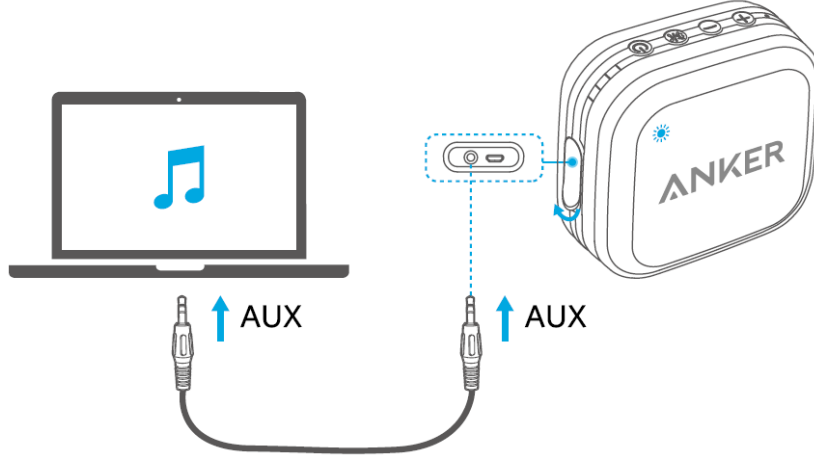

Kullanım Kılavuzu

SoundCore Sport

Kutu İeriđi

Genel Bakış

1	Gü Butonu	5	LED Gösterge Işıđı
2	ok Fonksiyonlu Buton	6	3.5mm AUX Giriři
3	Ses Butonları	7	Micro USB Őarj Giriři
4	Mikrofon		

Kullanım

- **Açma ve Kapama**

💡 Bağlantı kurulmadığında 10 saniye içerisinde otomatik olarak kapanmaktadır.

- **Telefonunuza Eşleştirme**

	Hızlı Yanıp Sönen Mavi LED	Eşleşme Modu
	Sürekli Yanan Mavi LED	Cihaza Bağlandı

- AUX Girişi İle Bağlanma

	Hızlı Yanıp Sönen Mavi LED	AUX Modu
---	----------------------------	----------

- SoundCore'u Şarj Etme

	Sürekli Yanan Kırmızı LED		Şarj Oluyor
	LED Kapalı		Tam Dolu Şarj

💡 SoundCore şarjı azaldığında 5 dakikada bir Bip sesi çıkartacaktır.

Teknik Özellikler

Su Geçirmezlik	IPX7
Giriş	5V / 0.5 A
Çıkış Gücü	3 W
Şarj Süresi	2.5 Saat
Oynatma Süresi (Kullanıma Göre Değişiklik Gösterir)	10 Saat
Boyutlar	85 x 85 x 45mm
Ağırlık	230 g / 8.1oz
Mesafe	10 m / 33ft