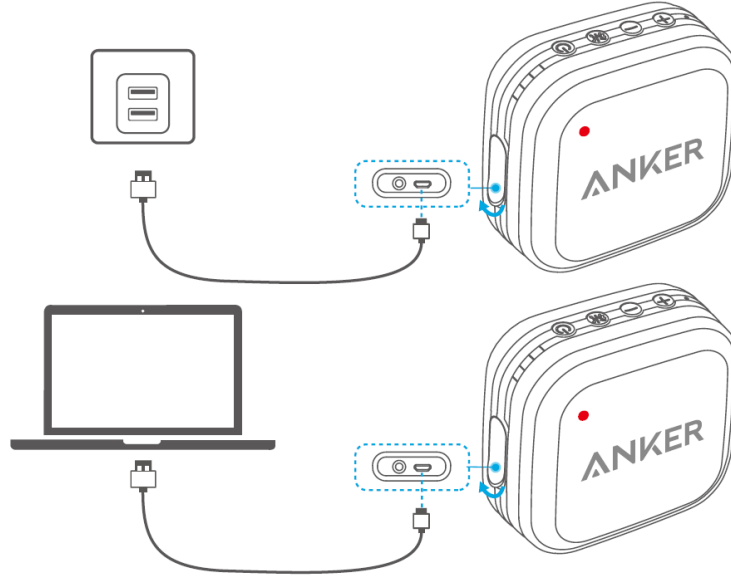

- SoundCore'u Şarj Etme

	Sürekli Yanan Kırmızı LED		Şarj Oluyor
	LED Kapalı		Tam Dolu Şarj

💡 SoundCore şarjı azaldığında 5 dakikada bir Bip sesi çıkartacaktır.