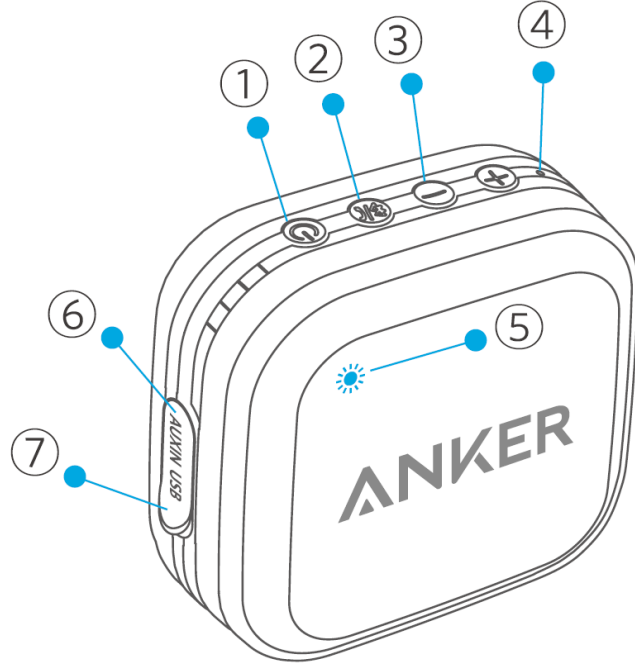

Kullanım Kılavuzu

SoundCore Sport

Kutu İeriđi

Genel Bakış

1	Gü Butonu	5	LED Gösterge Işıđı
2	ok Fonksiyonlu Buton	6	3.5mm AUX Giriři
3	Ses Butonları	7	Micro USB Őarj Giriři
4	Mikrofon		

Kullanım

- **Açma ve Kapama**

💡 Bağlantı kurulmadığında 10 saniye içerisinde otomatik olarak kapanmaktadır.

- **Telefonunuza Eşleştirme**

	Hızlı Yanıp Sönen Mavi LED	Eşleşme Modu
	Sürekli Yanan Mavi LED	Cihaza Bağlandı

- AUX Girişi İle Bağlanma

Teknik Özellikler

Su Geçirmezlik	IPX7
Giriş	5V / 0.5 A
Çıkış Gücü	3 W
Şarj Süresi	2.5 Saat
Oynatma Süresi (Kullanıma Göre Değişiklik Gösterir)	10 Saat
Boyutlar	85 x 85 x 45mm
Ağırlık	230 g / 8.1oz
Mesafe	10 m / 33ft