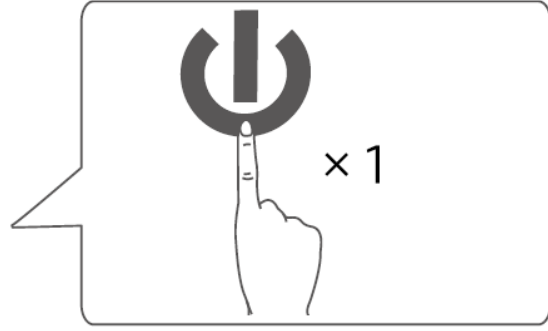

Kullanım Kılavuzu

SoundCore Sport

Kutu İeriđi

Genel Bakış

1	Gü Butonu	5	LED Gösterge Işıđı
2	ok Fonksiyonlu Buton	6	3.5mm AUX Giriři
3	Ses Butonları	7	Micro USB Őarj Giriři
4	Mikrofon		

Kullanım

- **Açma ve Kapama**

💡 Bağlantı kurulmadığında 10 saniye içerisinde otomatik olarak kapanmaktadır.

- **Telefonunuza Eşleştirme**

	Hızlı Yanıp Sönen Mavi LED	Eşleşme Modu
	Sürekli Yanan Mavi LED	Cihaza Bağlandı

- AUX Girişi İle Bağlanma

Teknik Özellikler

Su Geçirmezlik	IPX7
Giriş	5V / 0.5 A
Çıkış Gücü	3 W
Şarj Süresi	2.5 Saat
Oynatma Süresi (Kullanıma Göre Değişiklik Gösterir)	10 Saat
Boyutlar	85 x 85 x 45mm
Ağırlık	230 g / 8.1oz
Mesafe	10 m / 33ft